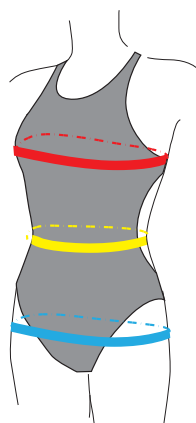

GIRLS/LADIES

USA SIZE	20	22	24	26	28	30	32	34	36	38	40	42
ESPAÑA / FRANCE	01	02	03	04	05	36	38	40	42	44	46	48
ITALIA	2Y	4Y	6Y	8Y	10Y	40	42	44	46	48	50	52
UK	20	22	24	26	28	30	32	34	36	38	40	42
GERMANY GIRLS	116	128	140	152	164							
GERMANY LADIES						32	34	36	38	40	42	44
TURBO SIZE	2Y	4Y	6Y	8Y	10Y	S	M	L	XL	2XL	3XL	4XL
CHEST/PECHO/TORACE/POITRINE (cm)	58	62	66	70	74	82	86	90	94	98	102	106
WAIST/CINTURA/CINTOLA/TAILLE (cm)	44	48	52	56	60	62	66	70	74	78	82	86
HIPS/CADERA/ANCA/HANCHES (cm)	60	64	68	72	76	82	86	90	94	98	102	106
AGE(YEARS)/EDAD/ANNI	2	4	6	8	10	12	14	ADULT				

**Die TURBO Schwimmbekleidung fällt kleiner aus. Im Zweifel bitte die nächst größere Größe wählen :)*

**Our swimsuits fit small, if you doubt, please choose a bigger size :)*

WATERPOLO BOY/MAN

USA SIZE	20	22	24	26	28	30	32	34	36	38	40	42
ESPAÑA / FRANCE	01	02	03	04	05	S	M	L	XL	2XL	3XL	4XL
ITALIA	2Y	4Y	6Y	8Y	10Y	44	46	48	50	52	54	56
UK	20	22	24	26	28	30	32	34	36	38	40	42
GERMANY BOY	104	116	128	140	152	164						
GERMANY MAN						2	3	4	5	6	7	8
TURBO SIZE	2Y	4Y	6Y	8Y	10Y	S	M	L	XL	2XL	3XL	4XL
HIPS/CADERA/ANCA/HANCHES (cm)	64	66	70	74	78	82	86	90	94	98	102	106
AGE(YEARS)/EDAD/ANNI	2	4	6	8	10	10	12	14	ADULT			

**Die TURBO Schwimmbekleidung fällt kleiner aus. Im Zweifel bitte die nächst größere Größe wählen :)*

**Our swimsuits fit small, if you doubt, please choose a bigger size :)*

SWIMMING BOY/MAN

USA SIZE	22	24	26	28	30	32	34	36	38	40	42	44
ESPAÑA / FRANCE	02	03	04	05	S	M	L	XL	2XL	3XL	4XL	5XL
ITALIA	4Y	6Y	8Y	10Y	44	46	48	50	52	54	56	58
UK	22	24	26	28	30	32	34	36	38	40	42	44
GERMANY BOY	116	128	140	152	164	176						
GERMANY MAN						3	4	5	6	7	8	9
TURBO SIZE	01/2Y	02/4Y	03/6Y	04/8Y	05/10Y	S	M	L	XL	2XL	3XL	4XL
HIPS/CADERA/ANCA/HANCHES (cm)	66	70	74	78	82	86	90	94	98	102	106	110
AGE(YEARS)/EDAD/ANNI	4	6	8	10	10	12	14	ADULT				